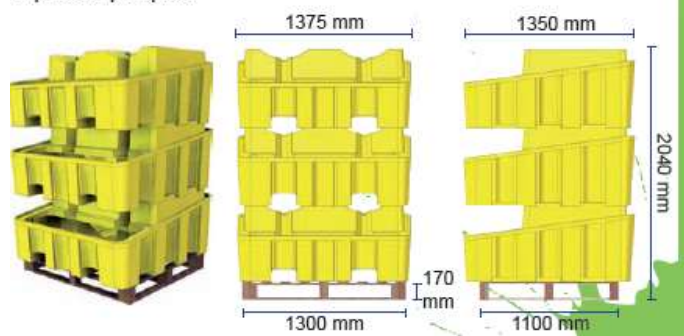

ЛРТЖ система стационарная, БАЗА, емкость 450 л, диспенсер 2х200л бочки, нагрузка до 1000 кг

Техническое описание и паспорт безопасности
 DRUM RACK BASE SJ-200-003 (цвет желтый) & SJ-200-004 (цвет черный)

SJ-200-003

SJ-200-004

- Сделано из пластика с возможностью 100% вторичной переработки
- Идеальное решение для удобного хранения и раздачи ТЖ, ГСМ в мелкую тару
- Для размещения не более 2х бочек по ~ 205 л каждая
- Совместимо с вилами большинства погрузчиков
- **Снимайте бочки до перемещения Проставки – Диспенсера на другое место.**

Артикул - Цвет	Высота мм	Ширина мм	Глубина мм	Масса кг	Объем емкости, л	Бочек	Нагрузка MAX кг	А/В мм
SJ-200-003 – Желтый	635	1375	1350	46	450	2	1000	440/540
SJ-200-004 – Черный	635	1375	1350	46	450	2	1000	440/540

Размещение при отгрузке: 3 изделия на 1 поддоне

SJ-200-003/4

3 units per pallet / 3 pièces par palette / 3 Teile pro Palette / 3 piezas por palé

ЛРТЖ изделия изготовлены из полимерного материала в строгом соответствии с Директивой Европейского Экономического Сообщества № 92/32/ЕЕС. Все компоненты материала, включая изначальное сырье и добавки, указаны в EINECS – Европейском Справочнике Существующих Коммерческих Химических Веществ и соответствуют требованиям безопасности Европейского Союза к химическим материалам. Материал изделия не классифицирован в качестве опасного материала согласно критериям ЕС.